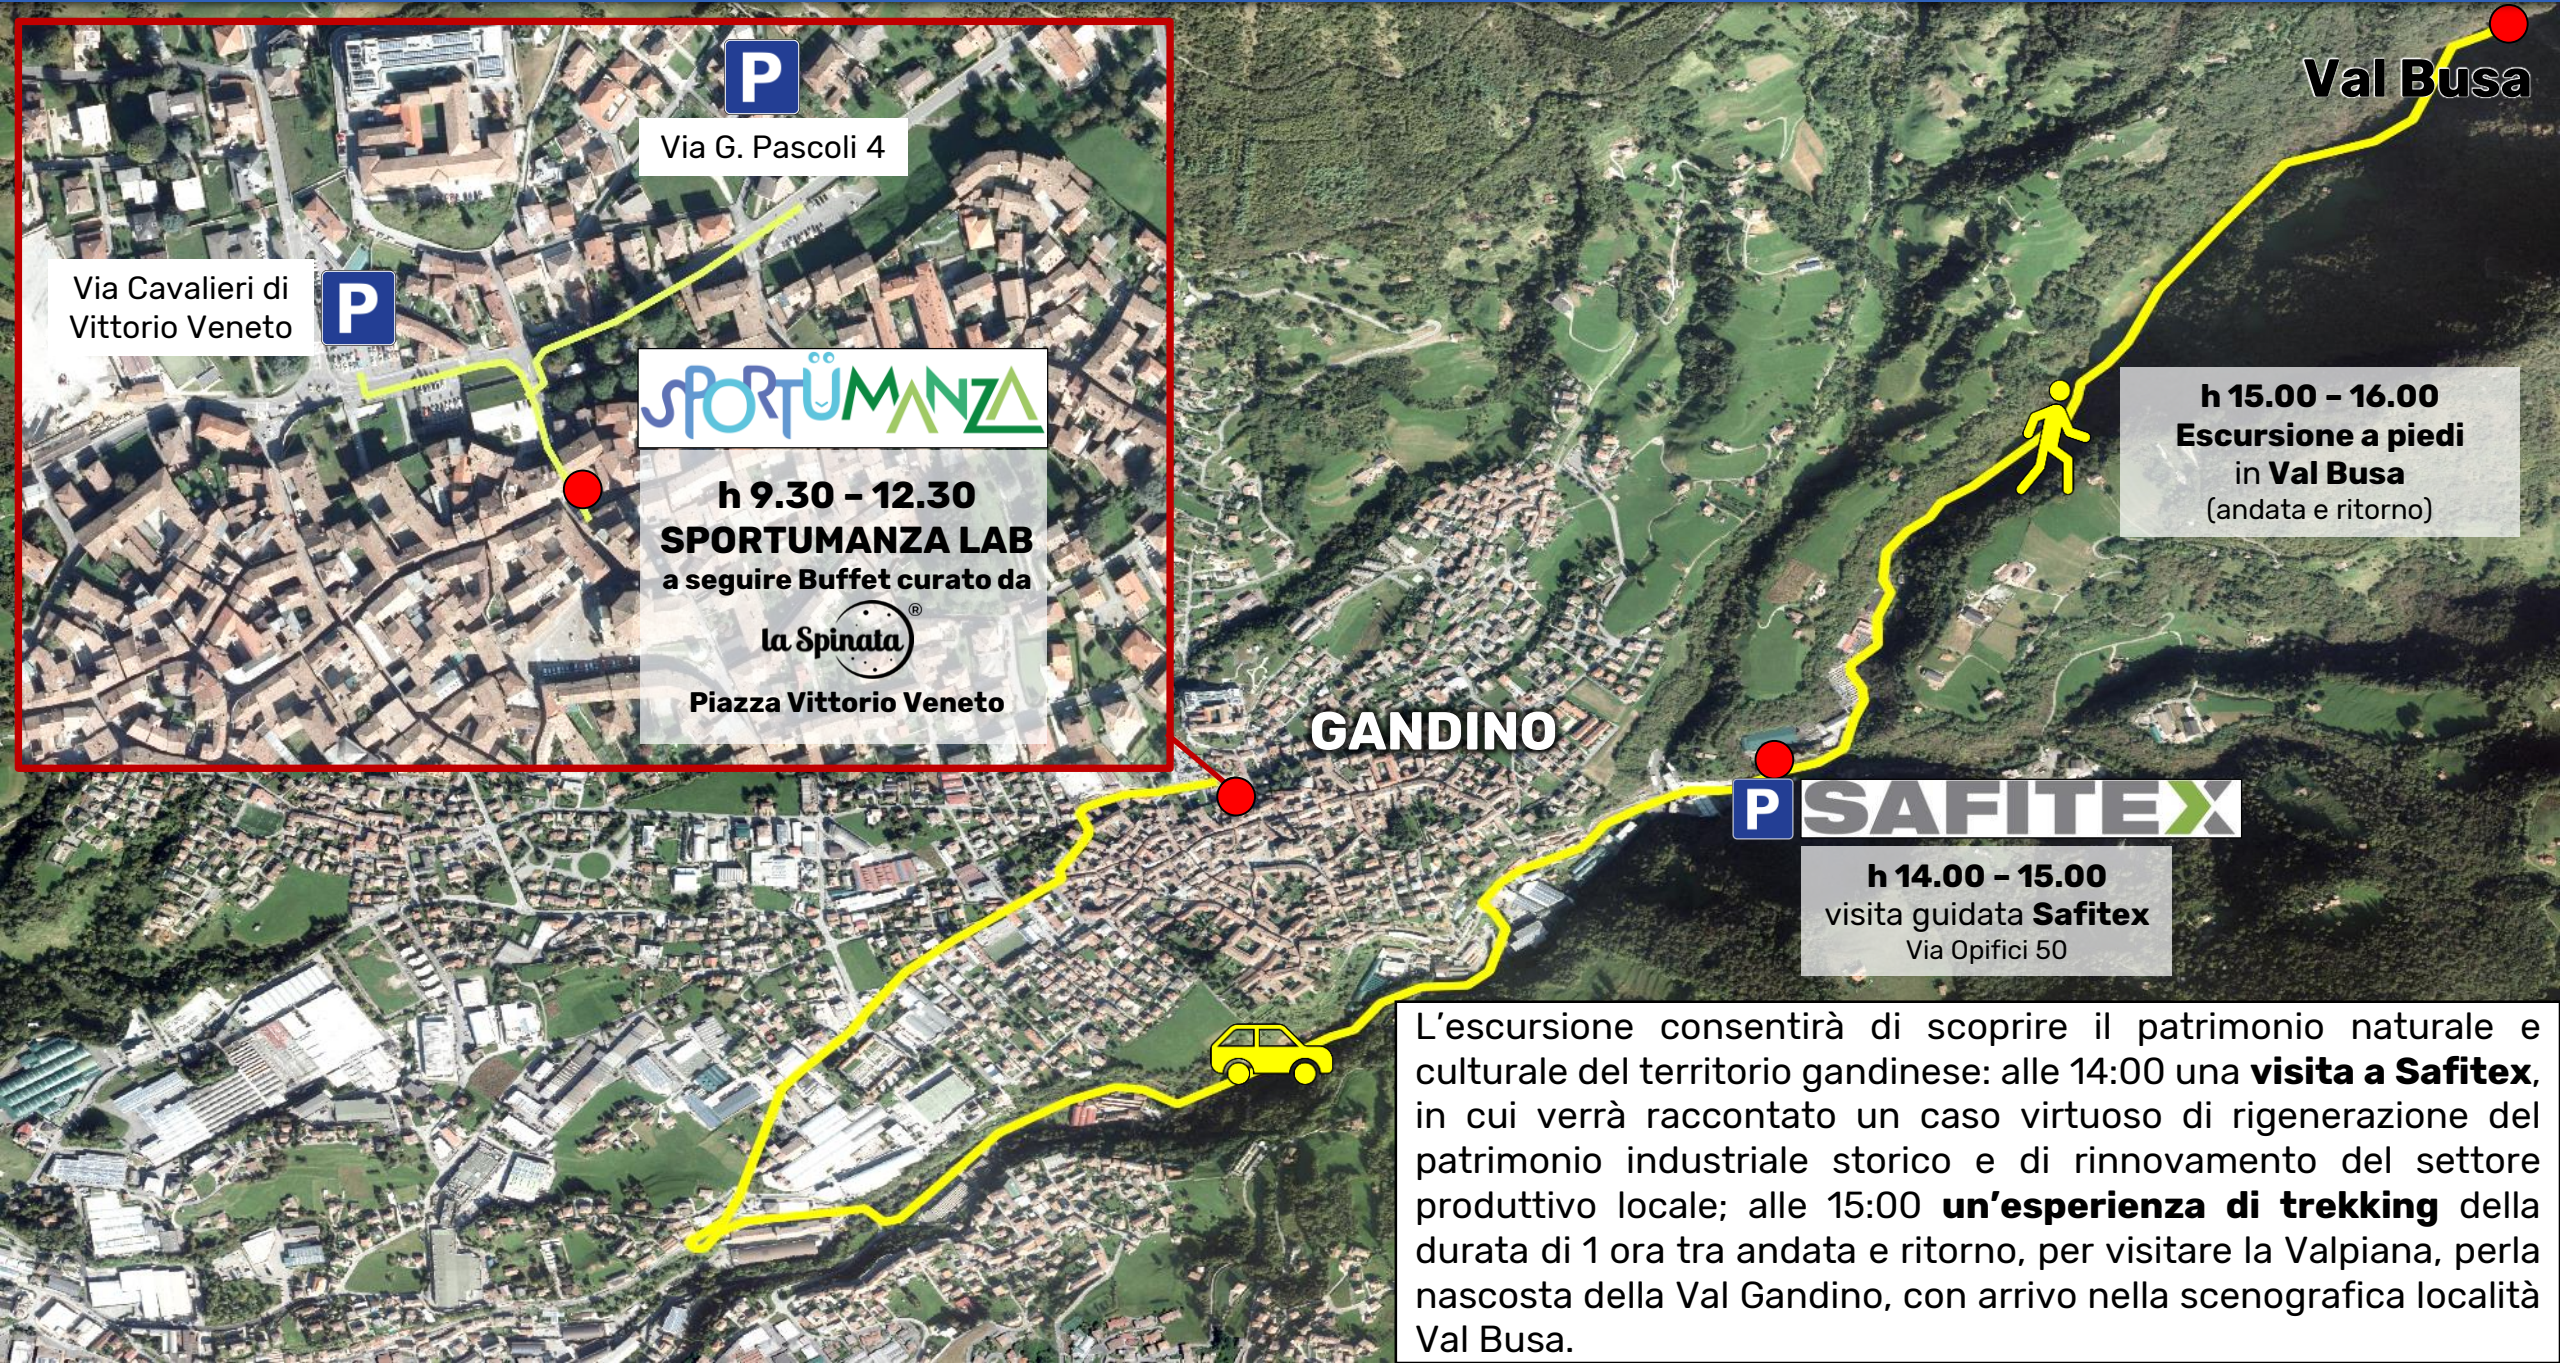

# SPORTUMANZA-LAB CON ESCURSIONE ALLA SCOPERTA DEL TERRITORIO DI GANDINO

Via G. Pascoli 4

Via Cavalieri di Vittorio Veneto

**SPORTUMANZA**

**h 9.30 - 12.30**  
**SPORTUMANZA LAB**  
a seguire Buffet curato da  
**la Spinata®**  
Piazza Vittorio Veneto

**GANDINO**

**SAFITEX**

**h 14.00 - 15.00**  
visita guidata **Safitex**  
Via Opifici 50

**Val Busa**

**h 15.00 - 16.00**  
**Escursione a piedi**  
in **Val Busa**  
(andata e ritorno)

L'escursione consentirà di scoprire il patrimonio naturale e culturale del territorio gandinese: alle 14:00 una **visita a Safitex**, in cui verrà raccontato un caso virtuoso di rigenerazione del patrimonio industriale storico e di rinnovamento del settore produttivo locale; alle 15:00 **un'esperienza di trekking** della durata di 1 ora tra andata e ritorno, per visitare la Valpiana, perla nascosta della Val Gandino, con arrivo nella scenografica località Val Busa.