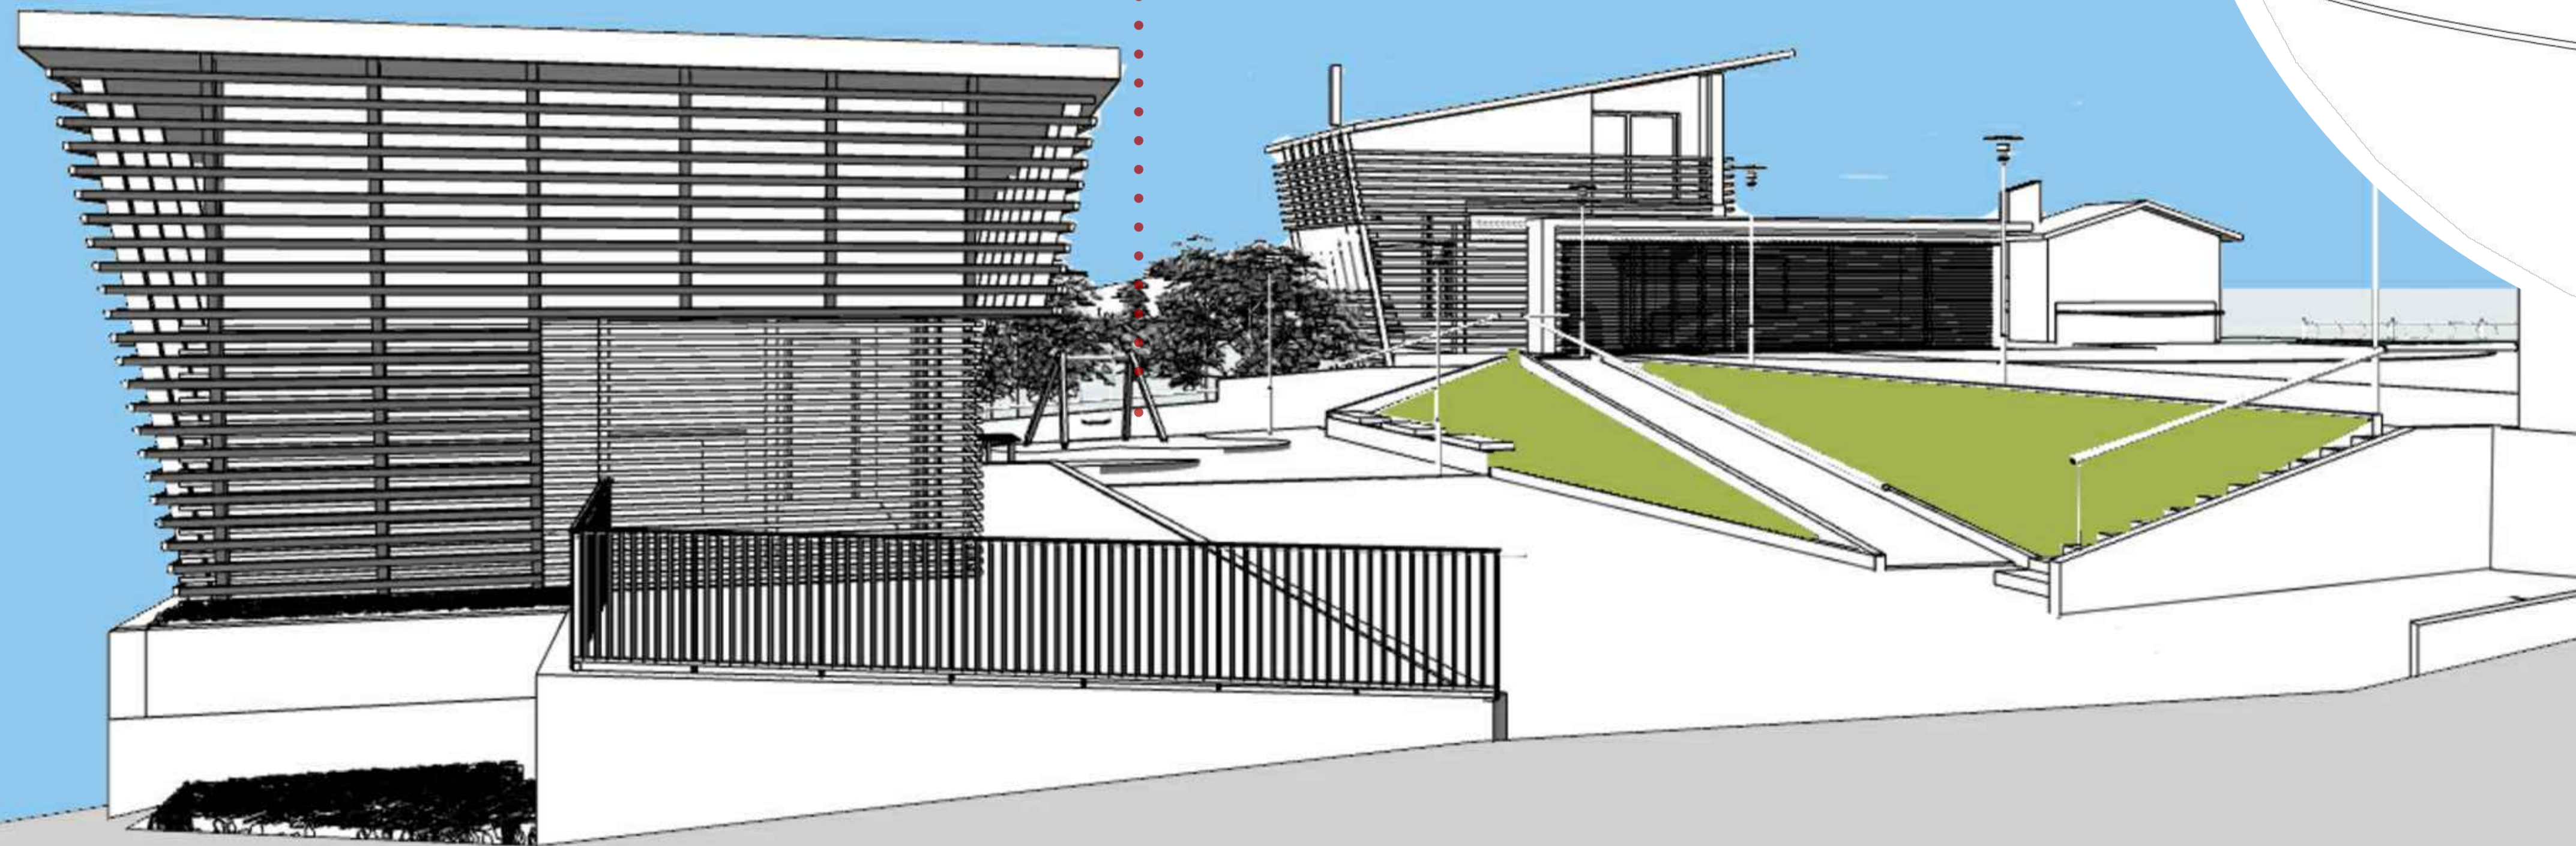

# NUOVO PARCO TEMATICO DEL MONTE FARNO CON CHIOSCO, AREE GIOCHI, SPAZI CAMPEGGIO, SPAZI BARBECUE, BIVACCHETTI E INFOPOINT

SUGGERZIONE PER I 5 BIVACCHETTI

SUGGERZIONE PARCO GIOCHI

RENDER NUOVO CHIOSCO

**IPOTESI PIANTA LOCALE CHIOSCO 133mq**  
Piano terra - Locale chiosco 133mq  
Piano primo - Appartamento 78mq (con ampia zona living, 2 camere e 1 bagno)