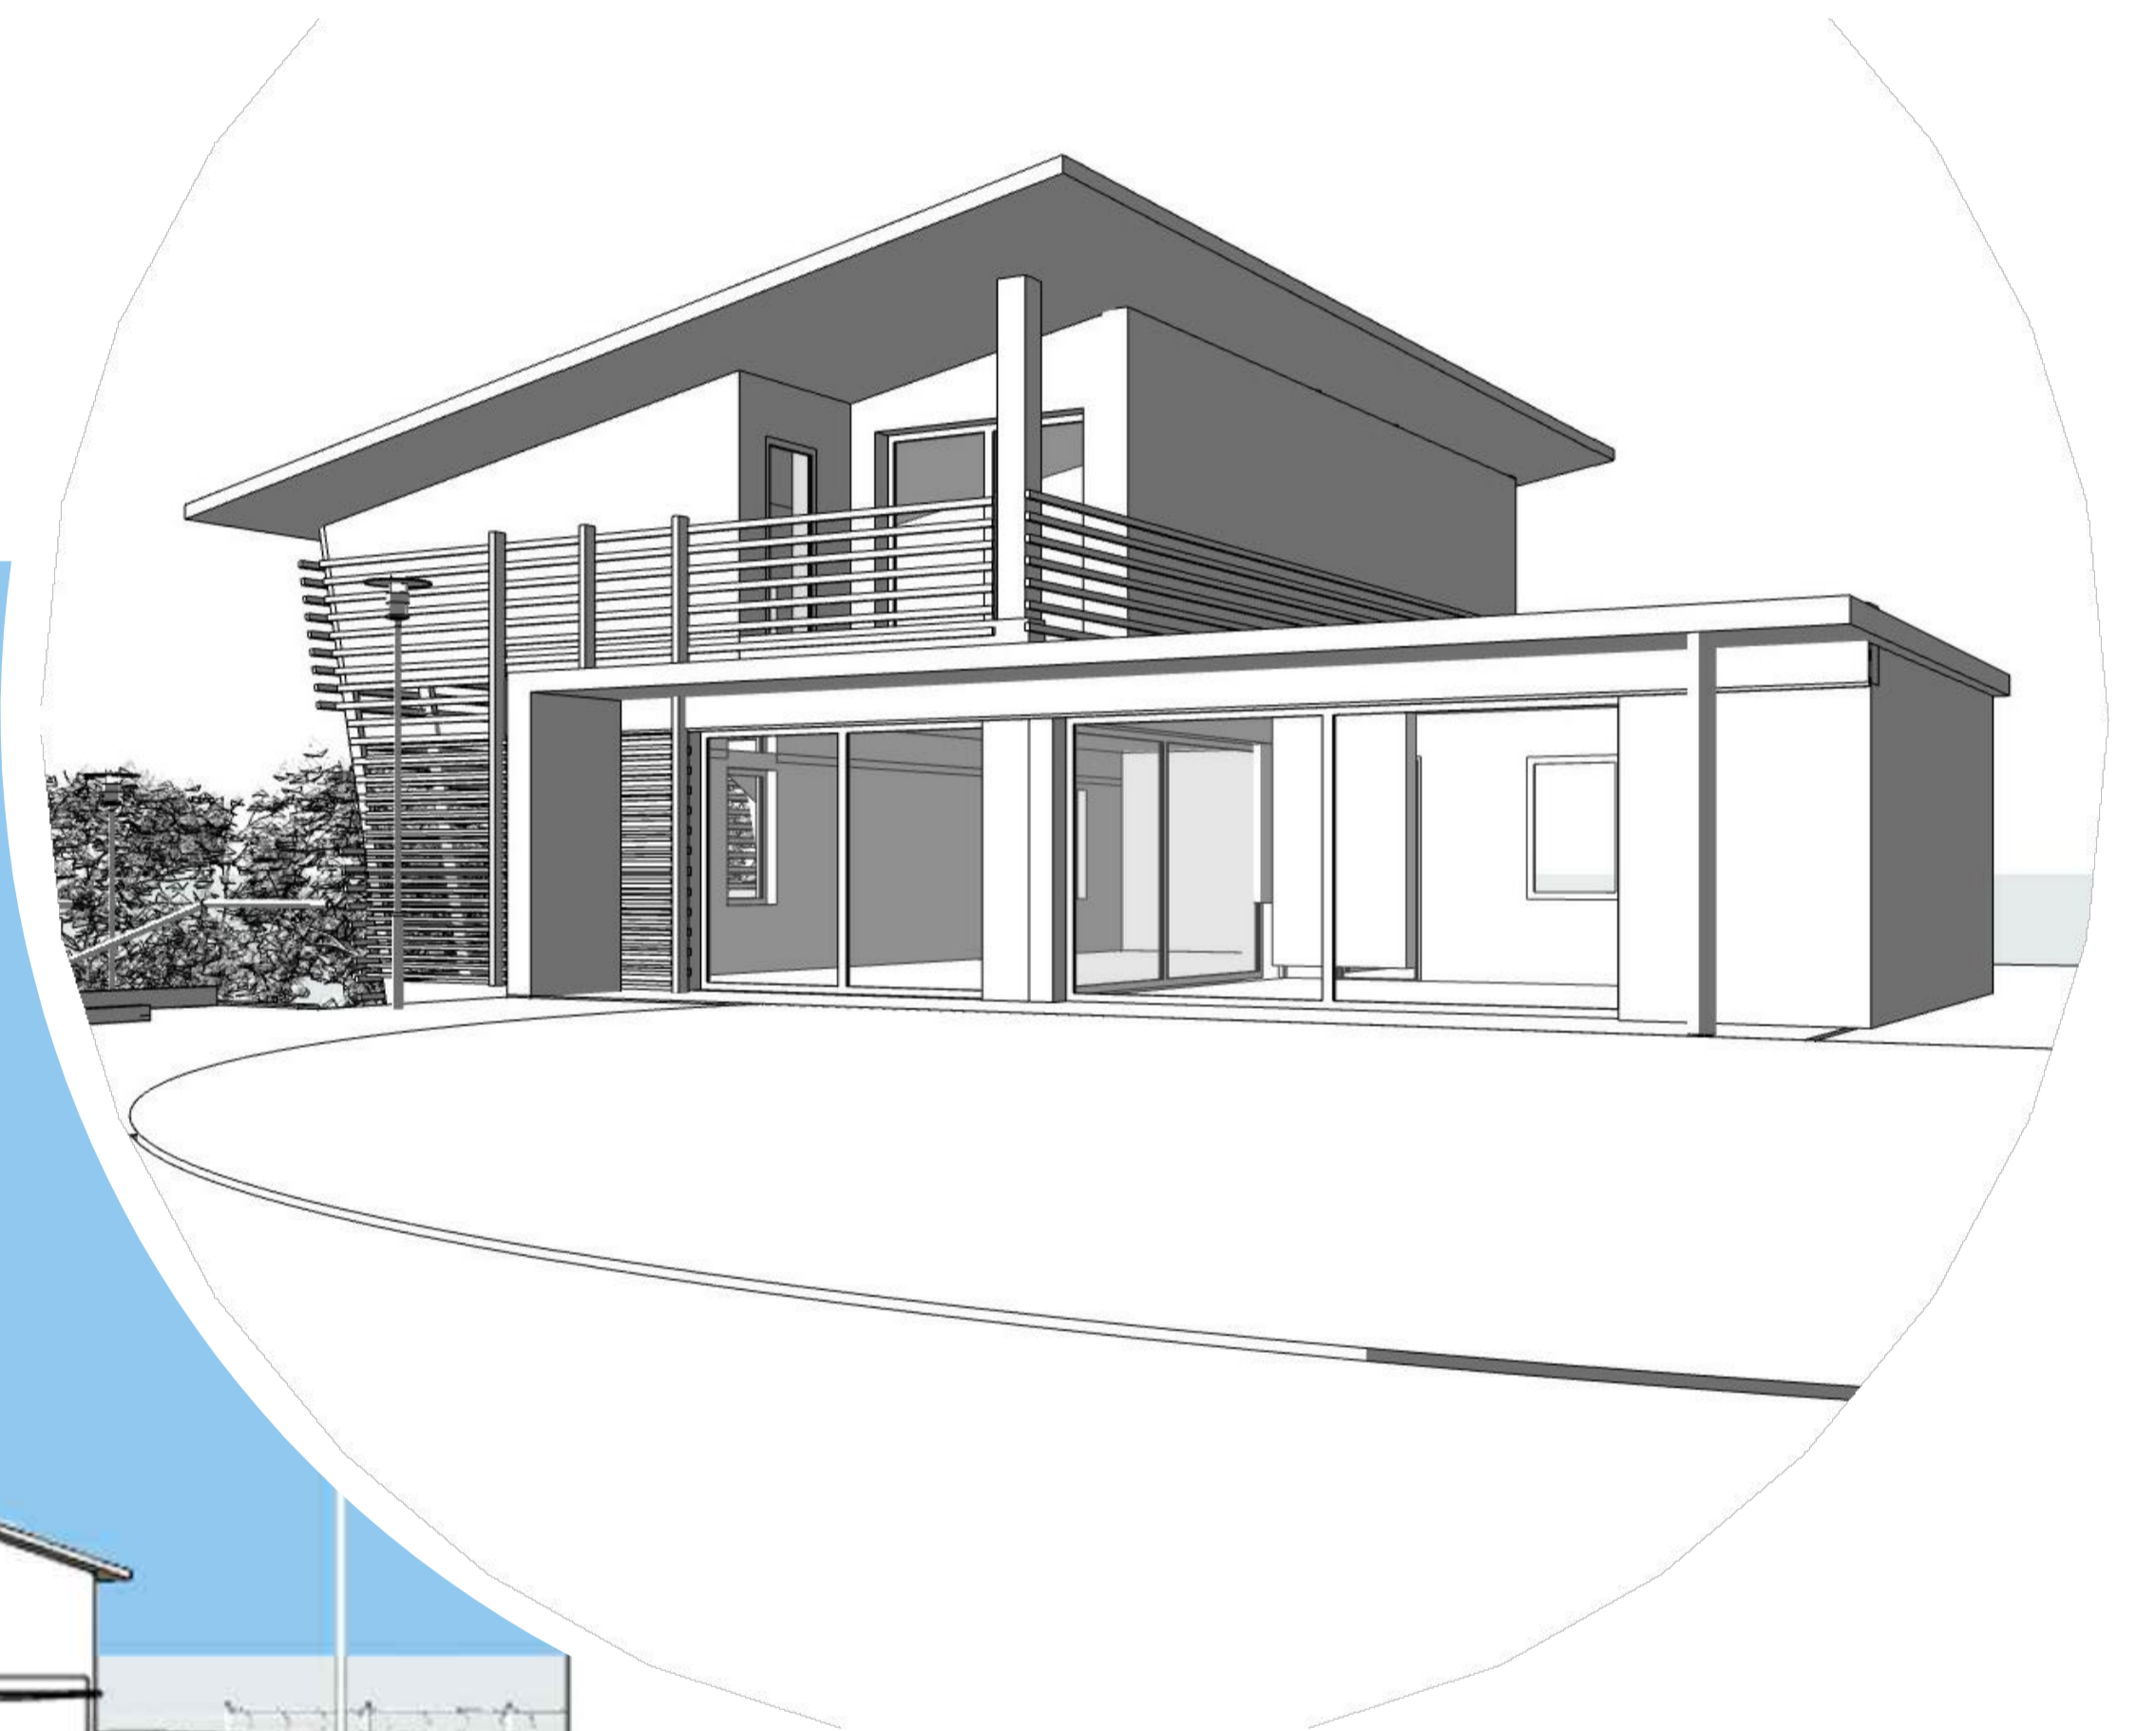

# NUOVO PARCO TEMATICO DEL MONTE FARNO CON CHIOSCO, AREE GIOCHI, SPAZI CAMPEGGIO, SPAZI BARBECUE, BIVACCHETTI E INFOPOINT

SUGGERZIONE PER I 5 BIVACCHETTI

SUGGERZIONE PARCO GIOCHI

RENDER NUOVO CHIOSCO

**IPOTESI PIANTA LOCALE CHIOSCO 133mq**  
Piano terra - Locale chiosco 133mq  
Piano primo - Appartamento 78mq (con ampia zona living, 2 camere e 1 bagno)