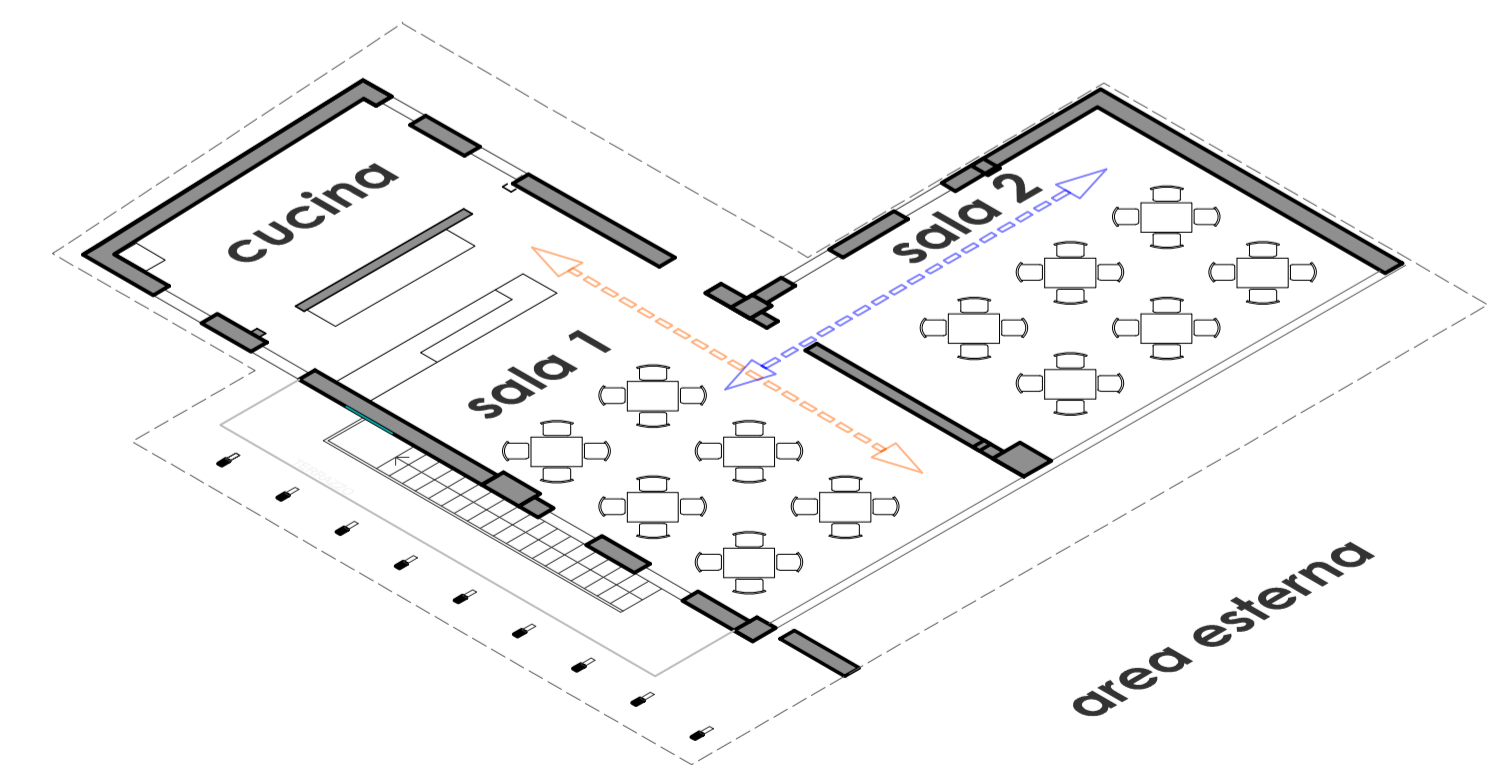

# NUOVO PARCO TEMATICO DEL MONTE FARNO CON CHIOSCO, AREE GIOCHI, SPAZI CAMPEGGIO, SPAZI BARBECUE, BIVACCHETTI E INFOPOINT

SUGGERZIONE PER I 5 BIVACCHETTI

SUGGERZIONE PARCO GIOCHI

RENDER NUOVO CHIOSCO

**IPOTESI PIANTA LOCALE CHIOSCO 133mq**  
Piano terra - Locale chiosco 133mq  
Piano primo - Appartamento 78mq (con ampia zona living, 2 camere e 1 bagno)