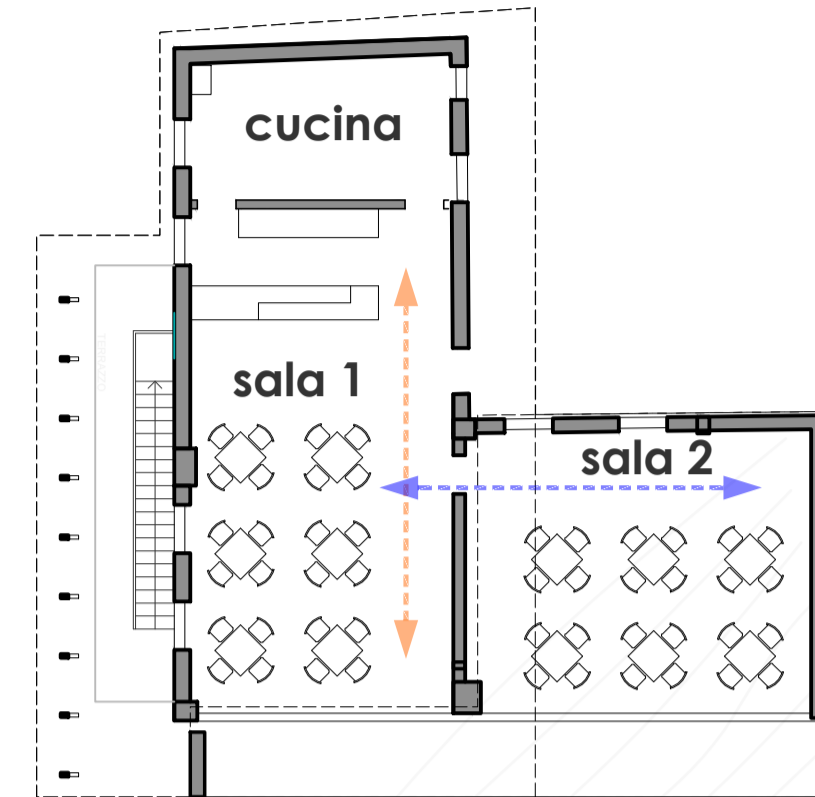

NUOVO PARCO TEMATICO DEL MONTE FARNO CON CHIOSCO, AREE GIOCHI, SPAZI CAMPEGGIO, SPAZI BARBECUE, BIVACCHETTI E INFOPOINT

RENDER NUOVO CHIOSCO

IPOTESI PIANTA LOCALE CHIOSCO 133mq

Piano terra - Locale chiosco 133mq

Piano primo - Appartamento 78mq (con ampia zona living, 2 camere e 1 bagno)

area esterna

SUGGERZIONE CHIOSCO

SUGGERZIONE PARCO

SUGGERZIONE PER I 5 BIVACCHETTI